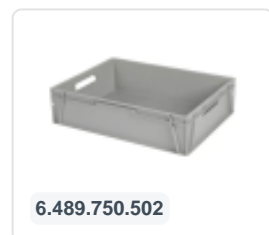

Geschikte accessoires

6.489.750.502