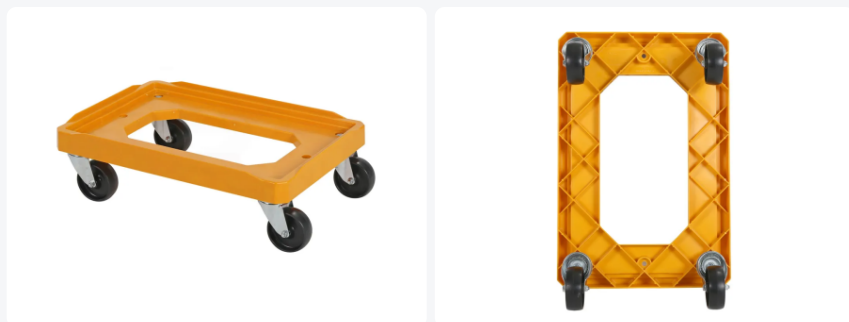

Artikelnummer: 2.800.510.312

Bedrukking mogelijk

Verrijdbaar kunststof onderstel - 600 x 400 mm - gegalvaniseerde gaffels - PP wielen - geel

Product specificaties

Uitwendig (LxBxH)	615 x 415 x 185 mm
Draagvermogen dynamisch	250 kg
Materiaal	ABS
Artikelnummer	2.800.510.312
Gewicht (kg)	4,2 kg
Kleur	Oranje

Eigenschappen

Het trolleyframe heeft een trapsgewijze structuur en is daarom geschikt voor verschillende bodemmaten.

Trolley 2800.510.312 is voorzien van vier Ø 100 mm PP zwenkwielen met verzinkte behuizingen.

Omschrijving

Kunststof dolly 615 x 415 x H185 mm. Het onderstel is uitgerust met vier gegalvaniseerde zwenkwielen met kunststof wielen Ø100 mm (PP). Voor het eenvoudig vervoeren van 600 x 400 mm of twee 400 x 300 mm bakken. Het verrijdbaar onderstel is zwaar belastbaar en daardoor een prima hulpmiddel voor het verplaatsen van Euronorm bakken en kratten. Door de getrapte vorm van het frame ook bijzonder geschikt voor bakken met een afwijkende bodemmaat, zoals nestbare bakken met een conische vorm.