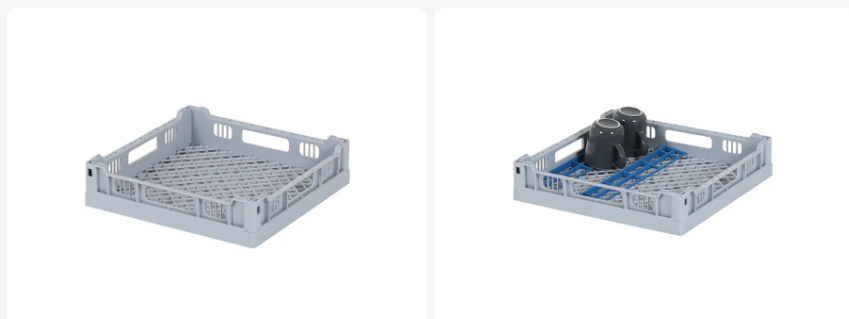

Artikelnummer: 50.401

Universeelkorf 400 x 400 mm - binnenhoogte 65 mm

Product specificaties

Uitwendig (LxBxH)	400 x 400 x 90 mm
Inwendig (LxBxH)	365 x 365 x 73 mm
Handgrepen	Aan vier zijden open handgrepen, voor meer draagcomfort
Zijwanden	Open, voor een optimaal spoelresultaat en een sneller droogproces
Materiaal	PP
Artikelnummer	50.401
Gewicht (kg)	0,84 kg
Temperatuurbestendigheid	-30°C tot +80°C
Kleur	Grijs
Bodem	Open en extra versterkt

Eigenschappen

De universele korf 50.401 is geschikt voor een gemengde belading van glaswerk en servies.

Omschrijving

De universeelkorf 50.401 met afmeting 400 x 400 x H 90 mm heeft een binnenhoogte van 73 mm. De vaatwaskorf is bedoeld voor universeel gebruik en geschikt voor een gemengde belading met glaswerk en servies. De bodem is open en speciaal versterkt. Hierdoor is de universeelkorf geschikt voor het gebruik in korventransportmachines met transporthaken. De zijwanden hebben een open constructie voor een optimaal spoelresultaat en een sneller droogproces. De universeelkorf 50.401 is een bijzonder duurzame korf met de beste referenties in de markt.