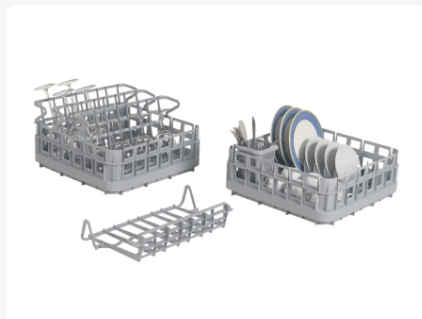

Artikelnummer: 50.SET.4040.1

Starterskit 400 x 400 mm - voor vaatwasmachines 400 x 400 mm

Product specificaties

Uitwendig (LxBxH)	400 x 400 x 145 mm
Handgrepen	Open
Zijwanden	Open, voor een optimaal spoelresultaat en een sneller droogproces
Materiaal	PP
Artikelnummer	50.SET.4040.1
Temperatuurbestendigheid	-30°C tot +80°C
Kleur	Grijs
Bodem	Grofmazig
EAN	7424918938904

Eigenschappen

De Starterskit 50.SET.4040 bestaat uit twee bistrokorven 50.R.390, één bordeninzetrek 50.PI.400, één bestekbeker 50.CBS.0 en vier glazeninzetrekken 50.GR.400.

De bistrokorven hebben een bodemaat / vaatwasser inschuifmaat van 390 mm.

De kit wordt in een doos geleverd. De glazeninzetrekken zijn niet gemonteerd.

Omschrijving

De starterskit 400 x 400 mm is een essentieel pakket dat is ontworpen om vaatwassers met afmetingen van 400 x 400 mm uit te rusten voor efficiënte reiniging van glaswerk, servies en bestek. Deze uitgebreide kit bevat twee bistrokorven (400 x 400 x H 145 mm), die voldoende ruimte bieden voor het opbergen van verschillende items. Daarnaast bevat het één bordeninzetrek 50.PI.400, ideaal voor het veilig vasthouden van borden tijdens het wasproces.

Al met al biedt de Starterskit 400 x 400 mm een handige en complete oplossing voor bedrijven die een basisopstelling nodig hebben voor hun vaatwassers van 400 x 400 mm. Of het nu wordt gebruikt in restaurants, cafés of andere horecagelegenheden, deze kit biedt de benodigde tools voor het verkrijgen van sprankelend schoon glaswerk, servies en bestek, waardoor een hygiënisch en efficiënt wasproces wordt gegarandeerd.