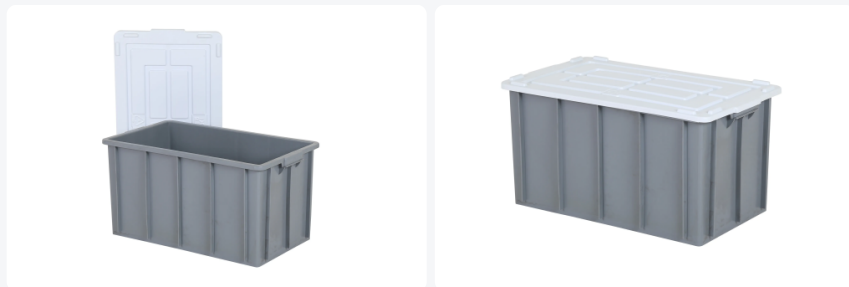

Artikelnummer: 72.S10&72.S10.D

Stapelbak met deksel - 774 x 445 x H 388mm - grijs

Product specificaties

| | |
|-----------------------------|------------------------|
| Gewicht (kg) | 3,6 kg |
| Uitwendige maat (l x b x h) | 774 x 445 x 388 mm |
| Temperatuurbestendigheid | -20°C tot +80°C |
| Inhoud | 100 liter |
| Kleur | Grijs |
| Materiaal | PP |
| Zijwanden | Gesloten |
| Handgrepen | Gesloten (grijpranden) |
| Draagvermogen (kg) | 25 kg |
| Max. stapelbelasting (kg) | 250 kg |
| Inwendige maat (l x b x h) | 700 x 397 x 375 mm |

Omschrijving

Stapelbak met oplegdeksel uit levensmiddelengeschikt kunststof met de afmeting 774x445xH388 mm. De bodem, wanden en handgrepen zijn gesloten, waardoor de inhoud volledig benut kan worden.