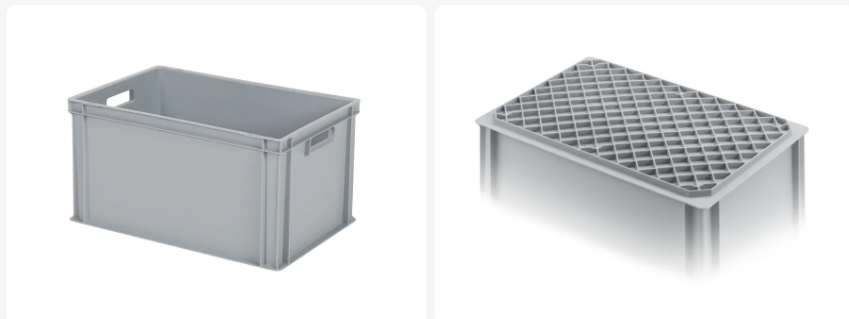

Stapelbak Euronorm - 600 x 400 x H 320 mm - open handgrepen - grijs

Product specificaties

Uitwendig (LxBxH)	600 x 400 x 320 mm
Inwendig (LxBxH)	566 x 366 x 305 mm
Max. stapelbelasting (kg)	250 kg
Inhoud	64 liter
Handgrepen	Open
Zijwanden	Gesloten
Materiaal	PP
Artikelnummer	30.632.ROH.1
Gewicht (kg)	2,9 kg
Temperatuurbestendigheid	-20°C tot +80°C
Kleur	Grijs
Bodem	Gesloten, versterkt
Kleurcode	RAL 7040
Draagvermogen (kg)	25

Eigenschappen

Moderne stapelbak uit de **SOLID LINE**; voor met name de eventcatering en verhuur, alsook voor industriële toepassingen.

De stapelbak is voorzien van een extra sterke ruitbodem.

Geschikt voor montage van scharnierdeksels.

Omschrijving

Praktische kunststof stapelbak in Euronorm formaat 600 x 400 mm. De bakhogte inclusief sterke bodem is 320 mm. Dankzij de extra versterkte ruitbodem is deze kunststof stapelbak ook voor zwaardere belading zeer geschikt. De open handgrepen zorgen voor een comfortabele handling van de bak. Perfect te combineren met andere Euronorm stapelbakken en eenvoudig te vervoeren op kunststof pallets, rolcontainers en kunststof karretjes.