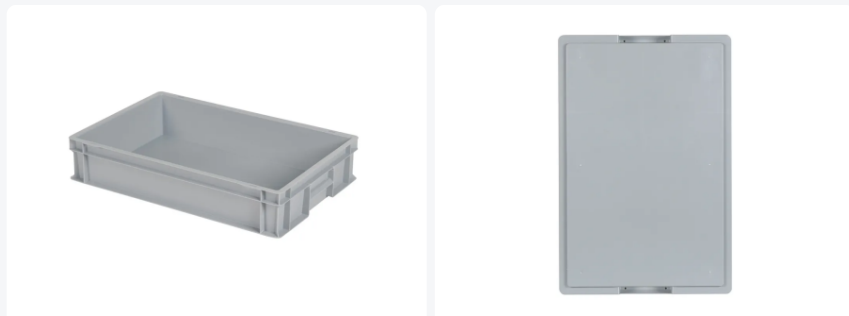

# Stapelbak Euronorm - 600 x 400 x H 120 mm (gladde bodem) - grijs

## Product specificaties

Uitwendig (LxBxH)	600 x 400 x 120 mm
Inwendig (LxBxH)	566 x 366 x 116 mm
Max. stapelbelasting (kg)	200 kg
Inhoud	23 liter
Handgrepen	Gesloten (grijpranden)
Zijwanden	Gesloten
Materiaal	PP
Artikelnummer	30.612.GDH.1
Gewicht (kg)	1,2 kg
Temperatuurbestendigheid	-20°C tot +80°C
Kleur	Grijs
Bodem	Gesloten, glad
Kleurcode	RAL 7040
Draagvermogen (kg)	20

## Eigenschappen

Moderne stapelbak uit de SOLID LINE; voor met name de eventcatering en verhuur, alsook voor industriële toepassingen.

De stapelbak is voorzien van een gladde bodem.

Geschikt voor montage van scharnierdeksels.

## Omschrijving

Geheel gesloten kunststof stapelbak. Ook de handgrepen zijn dicht, waardoor de inhoud volledig kan worden benut. Deze stapelbak heeft het praktische Euronorm formaat 600 x 400 mm. Hierdoor is de stapelbak onderling stapelbaar met andere Eurobakken. Bovendien kan de stapelbak zonder ruimteverlies opgeslagen en vervoerd worden op een Europallet, ISO pallet, rolcontainer en verrijdbaar onderstel.