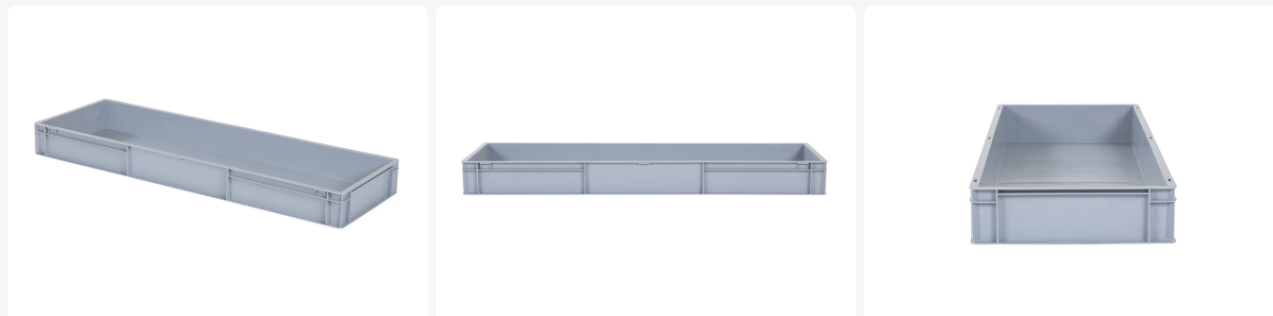

# Stapelbak - 1200 x 400 x H120mm - grijs

## Product specificaties

Uitwendig (LxBxH)	1200 x 400 x 120 mm
Inwendig (LxBxH)	1157 x 358 x 108 mm
Max. stapelbelasting (kg)	250 kg
Inhoud	45 liter
Handgrepen	Gesloten
Zijwanden	Gesloten
Materiaal	PP
Artikelnummer	8.124012.D.1
Gewicht (kg)	3,2 kg
Temperatuurbestendigheid	-10°C tot +60°C
Kleur	Grijs
Bodem	Gesloten, versterkt
Draagvermogen (kg)	40

## Eigenschappen

Kunststof stapelbak van 58 liter

Geheel gesloten ontwerp voor maximale bescherming

Versterkte bodem voor extra stevigheid

Geschikt voor voedingsmiddelen

Afmetingen: 1200 x 400 x H120 mm

## Omschrijving

Geheel gesloten stapelbak in Euronorm afmeting 1200 x 400 mm. De stapelbak heeft een inhoud van 58 liter en een hoogte inclusief versterkte bodem van 120 mm. Deze grootvolume stapelbak is perfect te combineren met genormde pallets met 1200 mm lengte.