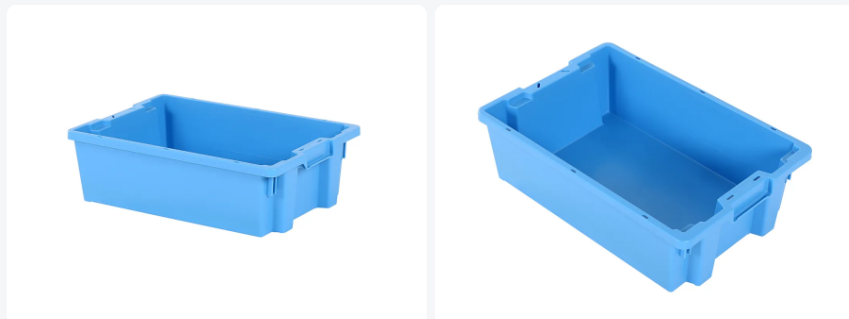

Stapel-nestbare bak Euronorm - 600 x 400 x H 180 mm - blauw

Product specificaties

Uitwendig (LxBxH)	600 x 400 x 180 mm
Inwendig (LxBxH)	513 x 362 x 160 mm
Inhoud	32 liter
Handgrepen	Gesloten (2 komhandgrepen)
Zijwanden	Gesloten
Materiaal	PP
Artikelnummer	4.128.760.626
Gewicht (kg)	1,6 kg
Temperatuurbestendigheid	-20°C tot +80°C
Kleur	Blauw
Bodem	Gesloten, glad

Eigenschappen

TELLUS bakken zijn stapelbaar en indien 180° gedraaid ook nestbaar.

Op de handgrepen bevindt zich een streepcodering als stapel-nest hulp.

Optimale inhoudsbenutting door de gesloten komhandgrepen.

Ook met bijpassende deksels zijn TELLUS bakken stapelbaar.

De deksels voor de TELLUS bakken (600 x 400 mm) zijn verzegelbaar.

Omschrijving

De stapel-nestbare bakken uit de TELLUS-serie zijn veelzijdige opbergoplossingen. Met afmetingen van 600 x 400 x H 180 mm en een capaciteit van 32 liter zijn ze ideaal voor diverse toepassingen. Deze bakken zijn ontworpen om gestapeld en genest te worden, waardoor ze efficiënt op te bergen zijn en ruimte besparen wanneer ze niet in gebruik zijn.

Deze bakken zijn veilig in gebruik met voedsel en zijn voorzien van een gesloten bodem en zijwanden, samen met twee stevig gesloten handgrepen in de vorm van kommen. Deze gesloten handgrepen zorgen niet alleen voor een veilige grip maar dragen ook bij aan de mogelijkheid om de bakken optimaal te vullen zonder ruimte te verspillen.