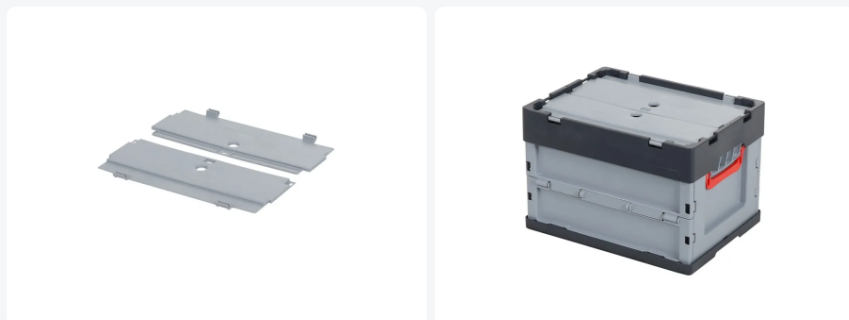

Artikelnummer: 35.FB.DE43

Scharnierdeksel - 400 x 300 mm

Product specificaties

Uitwendig (LxBxH)	378 x 298 x 14 mm
Materiaal	PP
Artikelnummer	35.FB.DE43
Gewicht (kg)	0,15 kg
Kleur	Grijs

Eigenschappen

De dekselhelften worden elk op twee punten aan de vouwbox bevestigd en kunnen eenvoudig aan de SOLID LINE vouwboxen gemonteerd worden, ook achteraf nog.

Het deksel van de SOLID LINE is verzegelbaar.

SOLID LINE vouwboxen zijn ook met deksel stapelbaar, zowel gevouwen als uitgeklaapt.

Geschikte accessoires

Alternatieve artikelen