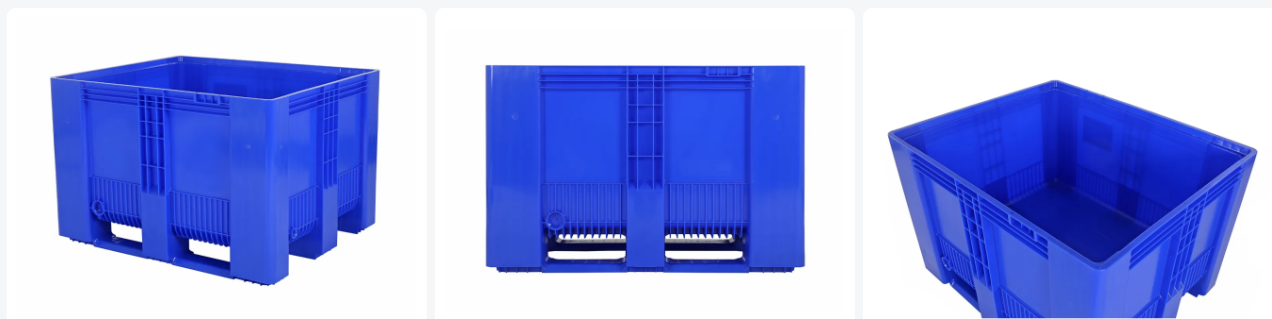

SB3 kunststof palletbox - 1200 x 1000 mm - 3 palletsledes - blauw

Product specificaties

Uitwendig (LxBxH)	1200 x 1000 x 790 mm
Inwendig (LxBxH)	1110 x 910 x 620 mm
Inhoud	610 liter
Zijwanden	Gesloten, versterkt
Materiaal	HDPE
Artikelnummer	81941310
Gewicht (kg)	42,5 kg
Temperatuurbestendigheid	-30°C tot +40°C
Kleur	Blauw
Bodem	Gesloten, versterkt
Max. laadcapaciteit / box	700 kg
Max. stapelbelasting statisch	5000 kg

Eigenschappen

Blauwe palletbox van het type SB3

Afmetingen: 1200 x 1000 mm

Vlakke, gladde binnenwanden die gemakkelijk te reinigen zijn

Perfect stapelbaar met vergelijkbare palletboxen voor efficiënte opslag

Gemakkelijk te reinigen binnenwanden voor hygiënische toepassingen

Uitstekende stapelbaarheid met vergelijkbare palletboxen voor ruimtebesparende opslag

Naadloze integratie in bestaande pool van palletboxen voor soepele logistiek

Omschrijving

Blauwe palletbox type SB3 in de afmetingen 1200 x 1000 mm, uitgevoerd met vlakke, gladde binnenwanden die goed zijn te reinigen. De blauwe SB3 palletboxen zijn perfect stapelbaar met vergelijkbare palletboxen en kunnen daardoor moeiteloos meedraaien in een bestaande pool van palletboxen. De SB3 is uit één stuk geproduceerd met drie aangespoten sledes. Breuk op deze gevoelige plaatsen wordt zo tot een minimum beperkt. De SB3 palletbox is stabiel, slagvast en bij uitstek geschikt voor intensief gebruik en daar waar veelvuldig wordt gekanteld met een draaikrans. De onderste wandpanelen van de palletbox zijn extra versterkt ter voorkoming van aanrijdschade door heftrucks. De blauwe box is vervaardigd van 100% nieuw en vriesbestendig materiaal en dus zeer geschikt voor toepassingen in de levensmiddelenindustrie. In de bovenrand zitten twee standaard voorzieningen voor het plaatsen van een RFID-transponders. Deze transponders maken tracking & tracing van box en laadgoed mogelijk. De SB3 palletboxen zijn voorzien van 1" uitloopvoorziening aan een korte zijde en een 2" uitloopvoorziening aan een lange zijde.