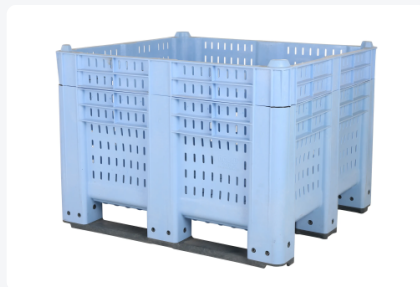

Artikelnummer: 15.BL.3.H920.Z1

SALE - MAXI BOX kunststof palletbox - 1300 x 1150 mm - geperforeerd

Product specificaties

Uitwendig (LxBxH) 1300 x 1150 x 920 mm

Inwendig (LxBxH) 1240 x 1060 x 745 mm

Inhoud 850 liter

Zijwanden Geperforeerd, versterkt

Materiaal HDPE

Artikelnummer 15.BL.3.H920.Z1

Gewicht (kg) 60 kg

Kleur Blauw

Bodem Geperforeerd, versterkt

Max. laadcapaciteit / box 500 kg

Max. stapelbelasting statisch 5000 kg

Eigenschappen

De wanden van de MAXI BOX zijn aan de buitenzijde versterkt.

De MAXI BOX heeft vlakke binnenwanden.

Omschrijving

MAXI BOX kunststof palletbox (1300 x 1150 x H 920 mm - 850 liter). Levensmiddelengeschikte kunststof palletbox op drie palletsledes met geperforeerde zijwanden en bodem. De kunststof palletbox is voorzien van vlakke binnenwanden die aan de buitenzijde versterkt zijn. Een prima kunststof palletbox als het om echt grote volumes gaat.