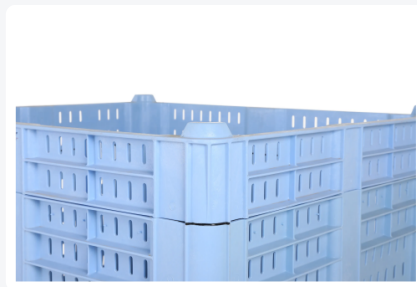

Artikelnummer: 15.BL.3.H920.Z1

SALE - MAXI BOX kunststof palletbox - 1300 x 1150 mm - geperforeerd

Product specificaties

Uitwendig (LxBxH) 1300 x 1150 x 920 mm

Inwendig (LxBxH) 1240 x 1060 x 745 mm

Inhoud 850 liter

Zijwanden Geperforeerd, versterkt

Materiaal HDPE

Artikelnummer 15.BL.3.H920.Z1

Gewicht (kg) 60 kg

Kleur Blauw

Bodem Geperforeerd, versterkt

Max. laadcapaciteit / box 500 kg

Max. stapelbelasting statisch 5000 kg

Eigenschappen

De wanden van de MAXI BOX zijn aan de buitenzijde versterkt.

De MAXI BOX heeft vlakke binnenwanden.

Omschrijving

MAXI BOX kunststof palletbox (1300 x 1150 x H 920 mm - 850 liter). Levensmiddelengeschikte kunststof palletbox op drie palletsledes met geperforeerde zijwanden en bodem. De kunststof palletbox is voorzien van vlakke binnenwanden die aan de buitenzijde versterkt zijn. Een prima kunststof palletbox als het om echt grote volumes gaat.