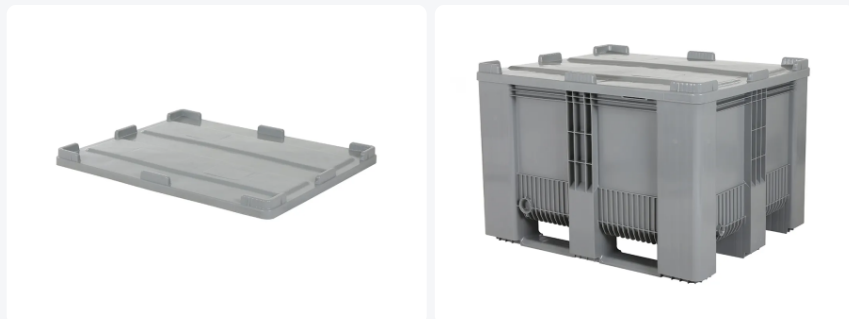

Artikelnummer: 80410800

Oplegdeksel - 1200 x 1000 mm - voor SB3 palletboxen

Product specificaties

Uitwendig (LxBxH)	1212 x 1012 x 80 mm
Materiaal	HDPE
Artikelnummer	80410800
Gewicht (kg)	6 kg
Temperatuurbestendigheid	-30°C tot +40°C
Kleur	Grijs

Omschrijving

Deze oplegdeksel is vervaardigd uit levensmiddelen geschikt kunststof. Hij is geschikt voor SB3 palletboxen in de afmetingen 1200 x 1000 mm. De palletboxen zijn ook met deksel stapelbaar. De oplegdeksel heeft ruimte voor omsnoeringsbanden.