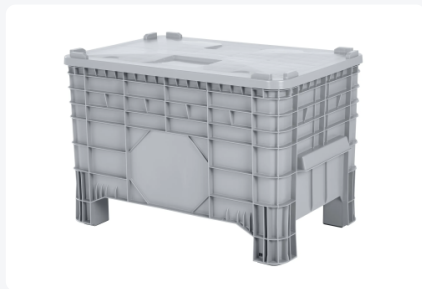

Artikelnummer: 10.1425.BF

Oplegdeksel - 1050 x 650 mm - grijs

Product specificaties

Uitwendig (LxBxH) 1050 x 650 mm

Materiaal HDPE

Artikelnummer 10.1425.BF

Gewicht (kg) 4 kg

Kleur Grijs