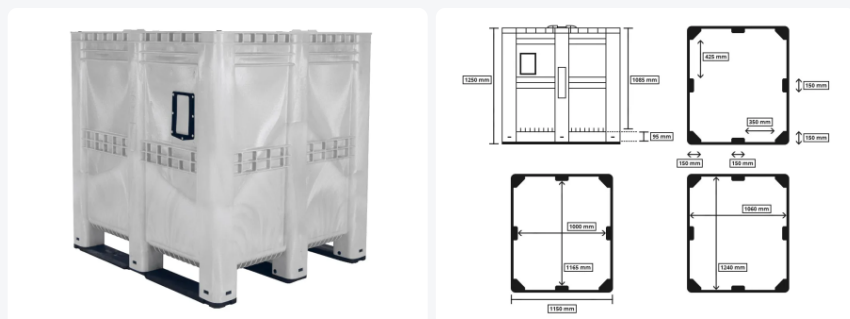

Artikelnummer: 25.1400.BL.1

Bedrukking mogelijk

MAXI BOX kunststof palletbox - 1300 x 1150 mm - gesloten - grijs

Product specificaties

Uitwendig (LxBxH)	1300 x 1150 x 1250 mm
Inwendig (LxBxH)	1240 x 1060 x 1085 mm
Inhoud	1400 liter
Zijwanden	Gesloten, versterkt
Materiaal	HDPE
Artikelnummer	25.1400.BL.1
Gewicht (kg)	72 kg
Kleur	Grijs
Bodem	Gesloten, versterkt
Max. laadcapaciteit / box	1000 kg
Max. stapelbelasting statisch	7000 kg

Eigenschappen

De wanden van de MAXI BOX zijn aan de buitenzijde versterkt.

De MAXI BOX heeft vlakke binnenwanden.

Beide lange zijden van de MAXI BOX zijn voorzien van een etikethouder, geschikt voor etiketten met afmeting 145 x 205 (b x h).

Omschrijving

MAXI BOX kunststof palletbox (1300 x 1150 x H 1250 mm - 1400 liter). Levensmiddelengeschikte kunststof palletbox op drie palletsleides met gesloten zijwanden en bodem. De kunststof palletbox is voorzien van vlakke binnenwanden die aan de buitenzijde versterkt zijn. Een prima kunststof palletbox als het om echt grote volumes gaat. De palletbox is **niet** geschikt voor **langdurige** opslag van vloeistoffen.