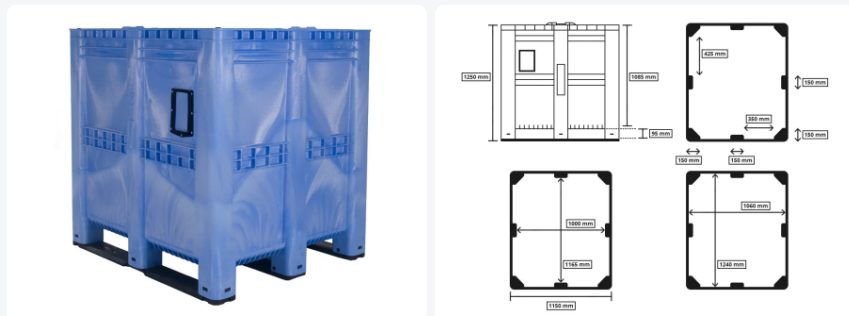

MAXI BOX kunststof palletbox - 1300 x 1150 mm - gesloten - blauw

Product specificaties

Uitwendig (LxBxH)	1300 x 1150 x 1250 mm
Inwendig (LxBxH)	1240 x 1060 x 1085 mm
Inhoud	1400 liter
Zijwanden	Gesloten, versterkt
Materiaal	HDPE
Artikelnummer	25.1400.BL.3
Gewicht (kg)	72 kg
Kleur	Blauw
Bodem	Gesloten, versterkt
Max. laadcapaciteit / box	1000 kg
Max. stapelbelasting statisch	7000 kg

Eigenschappen

De wanden van de MAXI BOX zijn aan de buitenzijde versterkt.

De MAXI BOX heeft vlakke binnenwanden.

Beide lange zijden van de MAXI BOX zijn voorzien van een etikethouder, geschikt voor etiketten met afmeting 145 x 205 (b x h).

Omschrijving

MAXI BOX kunststof palletbox (1300 x 1150 x H 1250 mm - 1400 liter). Levensmiddelengeschikte kunststof palletbox op drie palletsledes met gesloten zijwanden en bodem. De kunststof palletbox is voorzien van vlakke binnenwanden die aan de buitenzijde versterkt zijn. Een prima kunststof palletbox als het om echt grote volumes gaat. De palletbox is **niet** geschikt voor **langdurige** opslag van vloeistoffen.