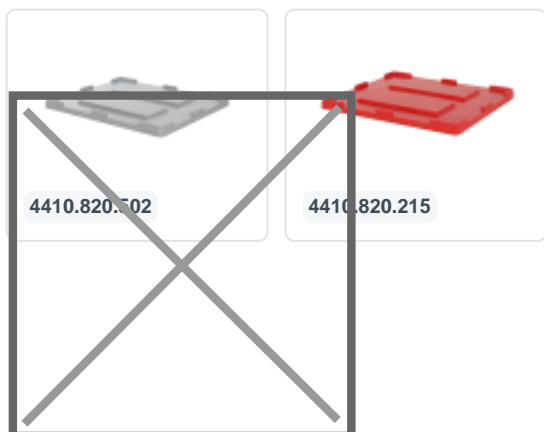

Geschikte accessoires

Transoplast

+32 (0)11 235 450

webshop@transoplast.com

dev.transoplastshop.be