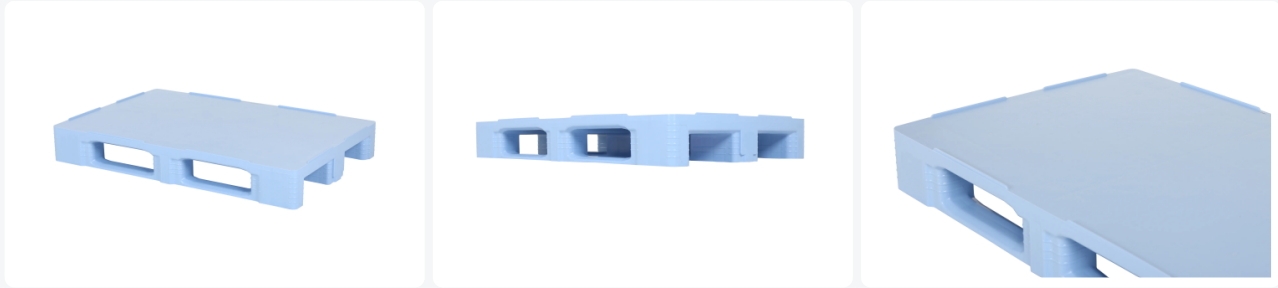

Artikelnummer: 87065301

Bedrukking mogelijk

Europallet - TC1 - 1200 x 800 mm (met randen) - lichtblauw

Product specificaties

Gewicht (kg)	18 kg
Uitwendige maat (l x b x h)	1200 x 800 x 160 mm
Temperatuurbestendigheid	-30°C tot +40°C / kortstondig tot +90°C
Kleur	Blauw
Materiaal	HDPE
EAN	7424915316392
Draagvermogen statisch	7500 kg
Randhoogte	7 mm
Draagvermogen dynamisch	1500 kg
Draagvermogen in stellingen	1000 kg

Eigenschappen

De verbindingen van de palletblokken met de liggers en het palletoppervlak zijn extra versterkt, waardoor breuk op deze gevoelige punten tot een minimum wordt beperkt.

Het boven- en onderoppervlak van de pallet is volledig glad en ongeperforeerd, zonder externe ribstructuren.

Het slimme ontwerp van de palletblokken zorgt voor een betere grip van wikkelfolie en rekfolie.

Verhoogde randen rondom de TC1 voorkomen het afglijden van de lading en het onderling glijden van lege pallets.

Transoplast

+32 (0)11 235 450

webshop@transoplast.com

dev.transoplastshop.be

Omschrijving

Europallet in formaat 1200 x 800 mm met een hoogte van 160 mm. Vervaardigd uit levensmiddelengeschikt kunststof. De pallet is volledig glad en hygiënisch uitgevoerd en daardoor uitermate geschikt voor foodhandling. Met 3 palletsledes overlans en opstaande randen rondom (7 mm) op het palletdek. Door de opstaande randen wordt afglijden van laadgoed en het glijden van lege pallets onderling voorkomen. De onderzijde van de klossen is gesloten en de sledes zijn uitgerust met versterkingsribben. De boven- en onderzijde van het palletdek zijn geheel glad en gesloten zonder externe ribstructuren. De overgangen van de palletklossen met de palletsledes en met het palletdek zijn extra versterkt. Hierdoor wordt breuk op deze gevoelige punten tot een minimum beperkt.