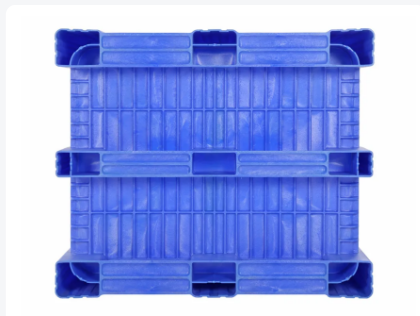

# CB3 Palletbox - 1200x1000mm - 3 sledes - blauw

## Product specificaties

Uitwendig (LxBxH)	1200 x 1000 x 740 mm
Inwendig (LxBxH)	1090 x 890 x 595 mm
Inhoud	610 liter
Zijwanden	Gesloten, versterkt
Materiaal	HDPE
Artikelnummer	83281310
Gewicht (kg)	36,1 kg
Temperatuurbestendigheid	-30°C tot +40°C
Kleur	Blauw
Bodem	Gesloten, versterkt
EAN	7424907656673
Max. laadcapaciteit / box	700 kg
Max. stapelbelasting statisch	5000 kg
Max. stapelbelasting dynamisch	1200 kg

### Afmetingen:

Lengte: 1200 mm

Breedte: 1000 mm

Hoogte: 740 mm

Inhoud: 610 liter

**Kleur:** Blauw

**Type:** CB3

## Omschrijving

Palletbox type CB3 in de afmetingen 1200 x 1000 mm, uitgevoerd met hygiënisch gladde binnenwanden. De blauw box is zeer geschikt voor toepassing in de levensmiddelenindustrie. CB3 palletboxen zijn perfect stapelbaar met vergelijkbare boxen en kunnen daardoor moeiteloos meedraaien in een bestaande pool van palletboxen. De CB3 is uit één stuk geproduceerd met drie aangespoten sledes. Breuk op deze gevoelige plaatsen wordt zo tot een minimum beperkt. De CB3 palletbox is stabiel, slagvast en heeft een laag eigen gewicht; bijna 10 kilo lichter dan vergelijkbare heavy duty boxen. De palletbox is gemaakt van hoogwaardig geschuimd HDPE kunststof. Hierdoor heeft de CB3 een extreem hoge stootvastheid. De onderste wandpanelen van de palletbox zijn extra versterkt ter voorkoming van aanrijdschade door heftrucks. De blauwe CB3 kan bovendien eenvoudig worden uitgerust met transponders, voor tracking & tracing van box en laadgoed.