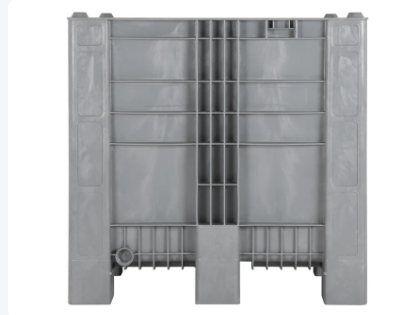

Artikelnummer: 83271890

Bedrukking mogelijk

CB3 High kunststof palletbox - 1200 x 1000 mm - 9 poten - grijs

Product specificaties

Uitwendig (LxBxH)	1200 x 1000 x 1140 mm
Inwendig (LxBxH)	1110 x 897 x 983 mm
Inhoud	1000 liter
Zijwanden	Gesloten, versterkt
Materiaal	HDPE
Artikelnummer	83271890
Gewicht (kg)	46 kg
Temperatuurbestendigheid	-30°C tot +40°C
Kleur	Grijs
Bodem	Gesloten, versterkt
Max. laadcapaciteit / box	1000 kg
Max. stapelbelasting statisch	4000 kg
Max. stapelbelasting dynamisch	1200 kg

Eigenschappen

Grijze kunststof palletbox van het type CB3 High

Afmetingen: 1200 x 1000 x H 1140 mm

Inhoud: 1000 liter

Levensmiddelen geschikt

Voorzien van 9 poten

Perfekte aanvulling op bestaande pool van Dolavs