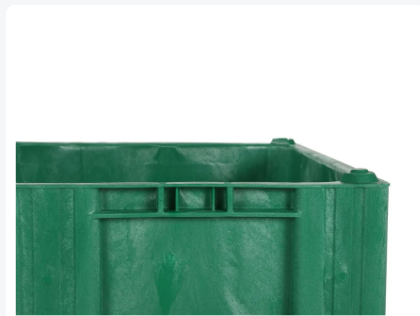

# CB1 kunststof palletbox - 1200 x 800 mm - 3 palletsledes - groen

## Product specificaties

Uitwendig (LxBxH)	1200 x 800 x 740 mm
Inwendig (LxBxH)	1090 x 690 x 595 mm
Inhoud	475 liter
Zijwanden	Gesloten, versterkt
Materiaal	HDPE
Artikelnummer	83381510
Gewicht (kg)	34,5 kg
Temperatuurbestendigheid	-30°C tot +40°C
Kleur	Groen
Bodem	Gesloten, versterkt
EAN	7424903620661
Max. laadcapaciteit / box	700 kg
Max. stapelbelasting statisch	5000 kg
Max. stapelbelasting dynamisch	1200 kg

## Eigenschappen

Groene kunststof palletbox

Afmetingen: 1200 x 800 x H 740 mm

Inhoud: 475 liter

Type: CB1

Levensmiddelengeschikt

Gemonteerd op drie sledes

Perfekte aanvulling voor bestaande pool van Dolavs

## Omschrijving

Palletbox type CB1 in de afmetingen 1200 x 800 mm, uitgevoerd met hygiënisch gladde binnenwanden. De box is zeer geschikt voor toepassing in de levensmiddelenindustrie. CB1 palletboxen zijn perfect stapelbaar met vergelijkbare boxen en kunnen daardoor moeiteloos meedraaien in een bestaande pool van palletboxen. De CB1 is uit één stuk geproduceerd met drie aangespoten sledes. Breuk op deze gevoelige plaatsen wordt zo tot een minimum beperkt. De CB1 palletbox is stabiel, slagvast en heeft een laag eigen gewicht; bijna 5 kilo lichter dan vergelijkbare heavy duty boxen. De palletbox is gemaakt van hoogwaardig geschuimd HDPE kunststof. Hierdoor heeft de CB1 een extreem hoge stootvastheid. De onderste wandpanelen van de palletbox zijn extra versterkt ter voorkoming van aanrijdschade door heftrucks. De blauwe CB1 kan bovendien eenvoudig worden uitgerust met transponders, voor tracking & tracing van box en laadgoed.