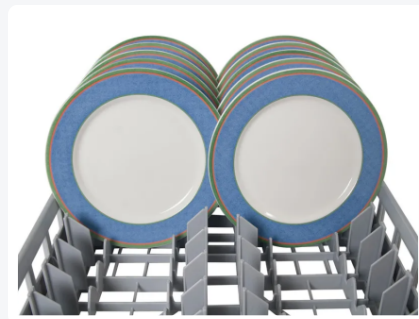

# Bordenkorf 600 x 500 mm - voor 22 grote borden

## Product specificaties

Uitwendig (LxBxH)	600 x 500 x 120 mm
Inwendig (LxBxH)	570 x 470 x 85 mm
Handgrepen	Open, voor meer draagcomfort
Zijwanden	Open, voor een optimaal spoelresultaat en een sneller droogproces
Materiaal	PP
Artikelnummer	50.XLP
Gewicht (kg)	2,2 kg
Temperatuurbestendigheid	-30°C tot +80°C
Kleur	Grijs
Bodem	Open en extra versterkt, hierdoor geschikt voor hoge belasting en gebruik in korventransportmachines met transporthaken
EAN	7424908599566

## Eigenschappen

**Geschikt voor 22 dinerborden, Ø 250-285 mm; een gemengde belading van dinerborden en soepborden in één mand is ook mogelijk**

**Handsfree positionering van de borden in de mand, zelfs bij volgeladen manden**

## Omschrijving

Grijze bordenkorf (600 x 500 x H 120 mm). Geschikt voor 22 grote borden met een maximale diameter van 320 mm. Bovendien is een gemengde belading van diepe en platte borden in de korf mogelijk. De bordopnames links en rechts verspringen, waardoor de borden achter elkaar schuiven. De zijwanden en de bodem hebben een open constructie voor een optimaal spoelresultaat en een sneller droogproces. De grijze bordenkorf 50.XLP is een XL vaatwaskorf. Deze vaatwaskorven zijn speciaal ontwikkeld voor gebruik in de grotere vaatwasmachines waarin ook Euronorm kratten met afmeting 600 x 400 wordt gereinigd. kunnen worden. De vaatwaskorven benutten de volle breedte van dergelijke spoelmachines. Hierdoor kan 30% meer vaat gewassen worden dan met de standaard vaatwaskorven 500 x 500 mm. Dit levert tijdwinst op en bespaard op water en energie!