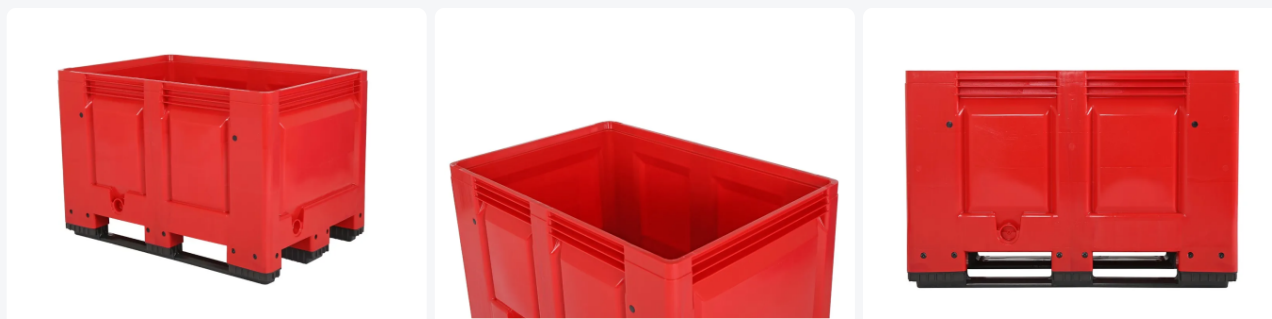

# BIG BOX kunststof palletbox - 1200 x 800 mm - 3 palletsledes - rood

## Product specificaties

Gewicht (kg)	38 kg
Uitwendige maat (l x b x h)	1200 x 800 x 790 mm
Temperatuurbestendigheid	-30°C tot +70°C
Inhoud	535 liter
Kleur	Rood
Materiaal	HDPE
Bodem	Gesloten, versterkt
Zijwanden	Gesloten, met convexe wandpanelen
Kleurcode	RAL 3020
Max. laadcapaciteit / box	500 kg
Max. stapelbelasting statisch	4500 kg
Max. stapelbelasting dynamisch	1000 kg
Merk	Schoeller Allibert
Inwendige maat (l x b x h)	1110 x 710 x 610 mm

## Eigenschappen

Met convexe, uitstaande wanden voor extra binnenvolume.

Met een 1" uitloopvoorziening op één korte en één lange zijde.

Met een 2" uitloopvoorziening op één korte en één lange zijde.

## Omschrijving

Rode BIG BOX kunststof palletbox (1200 x 800 x H 790 mm - 535 liter). Levensmiddelengeschikte kunststof palletbox in de kleur rood op drie sledes met gesloten zijwanden en versterkte bodem. De rode palletbox is voorzien van een 1" en 2" uitloopvoorziening op zowel één korte als één lange zijde. De BIG BOX palletbox heeft convexe, naar buiten staande wandpanelen voor een optimaal volume van de rode bak. Hiermee wordt tot 10% volume gewonnen ten opzichte van conventionele palletboxen.