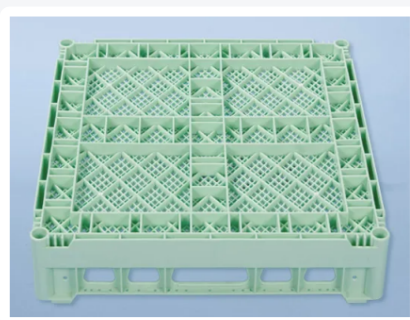

Artikelnummer: 50.BK.100

Bedrukking mogelijk

Bestekkorf 500 x 500 mm

Product specificaties

Uitwendig (LxBxH)	500 x 500 x 109 mm
Handgrepen	Open
Zijwanden	Open, voor een optimaal spoelresultaat en een sneller droogproces
Materiaal	PP
Artikelnummer	50.BK.100
Kleur	Groen
Bodem	Fijnmazig en extra versterkt, hierdoor geschikt voor hoge belasting en gebruik in korventransportmachines met transporthaken
EAN	7424901665640

Eigenschappen

De bestekmand 50.BK.100 heeft een fijnmazige bodem, geschikt voor het vullen met los bestek.

Bestekmand 50.BK.100 is geschikt voor gebruik in korftransportmachines met transporthaken.

Omschrijving

Groene bestekkorf in het formaat 500 x 500 H 109 mm. De bestekkorf heeft een fijnmazige bodem, zodat ook klein bestek niet door de openingen steekt. De bodem is versterkt en maakt een zware belading van de bestekkorf mogelijk. Het bestek wordt in de groene korf op de bodem gelegd en liggend gewassen. Onze bestekkorven zijn ontwikkeld voor het liggend of staand wassen van bestek. De korven en bekers zijn zodanig fijnmazig, dat het bestek er niet doorheen kan vallen en er een optimaal spoelresultaat wordt bereikt.