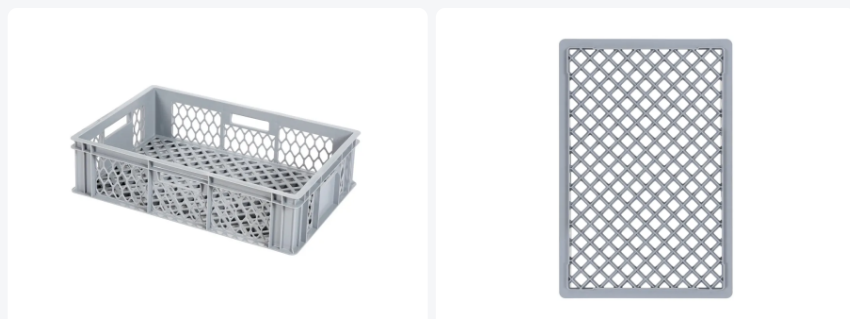

Artikelnummer: 30.115.0105.15

Bedrukking mogelijk

BASIC glazenkrat - 600 x 400 x H 154 mm

Product specificaties

Uitwendig (LxBxH)	600 x 400 x 154 mm
Inwendig (LxBxH)	568 x 368 x 140 mm
Inhoud	29 liter
Handgrepen	Open (4 stuks)
Zijwanden	Geperforeerd
Materiaal	HDPE
Artikelnummer	30.115.0105.15
Gewicht (kg)	1,45 kg
Temperatuurbestendigheid	-40°C tot +70°C
Kleur	Grijs
Bodem	Geperforeerd, versterkt
EAN	7424903331390
Kleurcode	RAL 7040

Eigenschappen

Ook als complete korf inclusief vakverdeling in verschillende uitvoeringen verkrijgbaar in onze webshop.

Omschrijving

Kunststof stapelkrat 600 x 400 mm met een hoogte inclusief versterkte bodem van 154 mm. De robuuste grijze stapelkrat is vervaardigd uit levensmiddelen geschikt kunststof en uitgerust met een versterkte bodem en vier open handgrepen. De zijwanden en bodem zijn grof geperforeerd. Hierdoor wordt de inhoud van de stapelkrat optimaal geventileerd. Ideaal voor toepassingen in de (industriële) foodsector, de textielbranche, de horeca en bij bakkerijen. Uitgerust met een vakverdeling is de stapelkrat een ideale glazenkrat. Ook bij serieuze uitdagingen als zware belastingen en extreme omstandigheden blijft deze stapelbak optimaal functioneren. Doorbuiging van de bodem is nagenoeg nihil. De stapelkrat is zeker ook geschikt voor andere doeleinden. Door het Euronorm formaat is de stapelkrat perfect te stapelen met andere Euronorm stapelbakken en kratten, en ook zonder ruimteverlies te vervoeren op genormde pallets, rolcontainers en verrijdbare onderstellen.