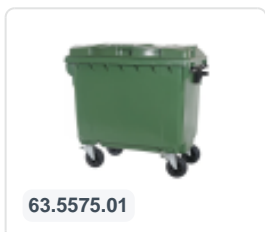

Omschrijving

De grijze 4-wiel kunststof afvalcontainer (1370 x 780 x H 1250 mm - 660 liter) is uitgerust met 4 gegalvaniseerde zwenkwielen, waarvan 2 met wielstop. De grijze 4-wiel container heeft een vlak, scharnierend deksel en is gecertificeerd conform EN 840. De afvalcontainer in het grijs is verder geheel gladwandig, zodat aanhechting van vuil en afval verhinderd wordt. De containerromp en de wielbevestiging zijn extra versterkt en daardoor extreem belastbaar. De grijze 4-wiel kunststof afvalcontainer is geschikt voor lediging met alle typen vuilniswagens die voorzien zijn van een ledigingssysteem conform DIN EN 840. Onze grijze 4-wiel afvalcontainers zijn van hoge kwaliteit en worden in bedrijfsmatige toepassingen succesvol en naar volle tevredenheid ingezet.

Geschikte accessoires

Alternatieve artikelen