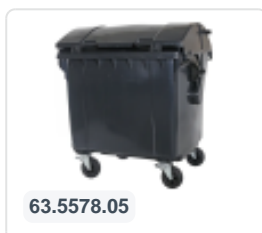

Geschikte accessoires