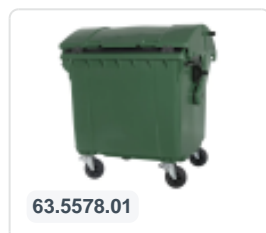

Geschikte accessoires