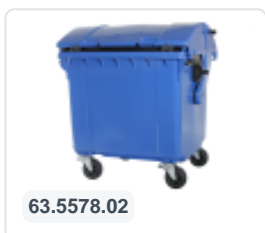

Geschikte accessoires