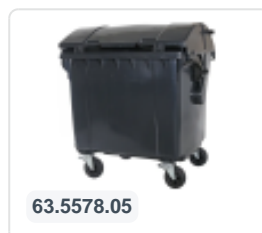

Geschikte accessoires