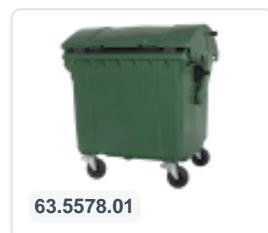

Geschikte accessoires