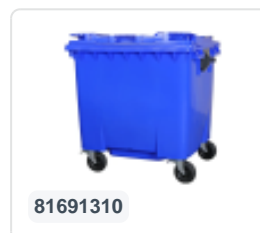

Geschikte accessoires