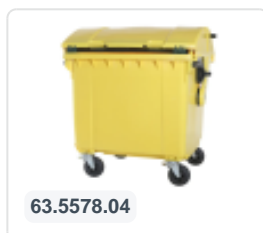

Geschikte accessoires