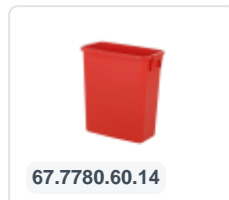

Geschikte accessoires

Alternatieve artikelen