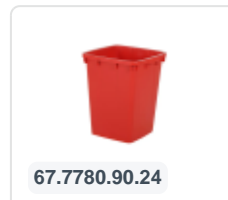

Geschikte accessoires

Alternatieve artikelen