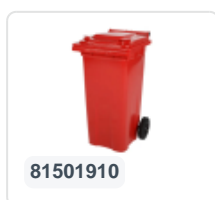

Geschikte accessoires

Alternatieve artikelen