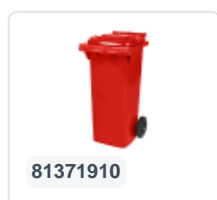

Geschikte accessoires

Alternatieve artikelen