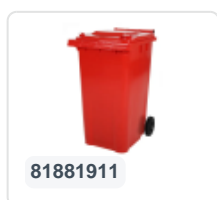

Geschikte accessoires

Alternatieve artikelen