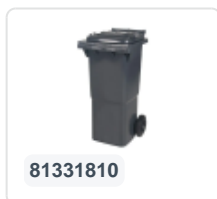

Geschikte accessoires

Alternatieve artikelen