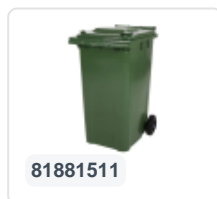

Geschikte accessoires

Alternatieve artikelen