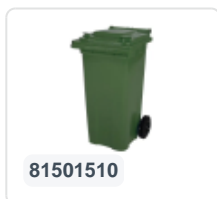

Geschikte accessoires

Alternatieve artikelen