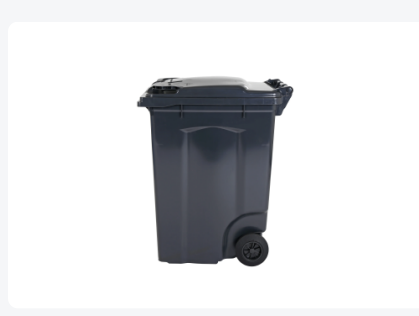

Artikelnummer: 81971810

Bedrukking mogelijk

2-wiel kunststof afvalcontainer - 340 liter - grijs

Product specificaties Eigenschappen

Uitwendig (LxBxH)	650 x 880 x 1150 mm
Inhoud	340 liter
Materiaal	HDPE-regeneraat
Artikelnummer	81971810
Gewicht (kg)	14,8 kg
Kleur	Grijs

De afvalcontainer is voorzien van twee wielen Ø 200 mm, met rubber loopvlak.

De tweewielige afvalcontainer is geschikt voor legen naast de vuilniswagen.

Omschrijving

Verrijdbare kunststof afvalcontainer 340 liter. De afvalcontainer is geheel gladwandig uitgevoerd. Hierdoor blijft afval en vuil niet achter in de afvalbak bij lediging. Uiterust met een massief stalen as en twee wielen ? 200 mm met een kunststof velg en rubber loopvlak. De afvalcontainer heeft een vlak, scharnierend deksel. De 360 liter afvalcontainer is zwaar belastbaar doordat de romp en de wielbevestiging extra versterkt zijn uitgevoerd. De afvalcontainer heeft een maximaal vulgewicht van 110 kg. Bovendien is de afvalcontainer EN 840 gecertificeerd en daardoor geschikt voor ledigingen met het ledigingssysteem conform DIN EN 840. Vervaardigd uit slagvast en chemicaliënbestendig kunststof en bestand tegen zuur, weersinvloeden en UV-straling.