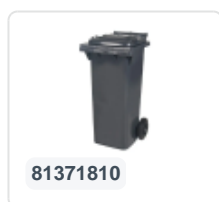

Geschikte accessoires

Alternatieve artikelen