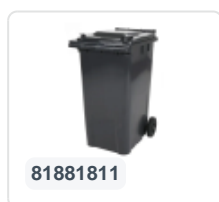

Geschikte accessoires

Alternatieve artikelen