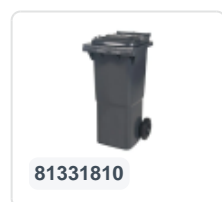

Geschikte accessoires

Alternatieve artikelen