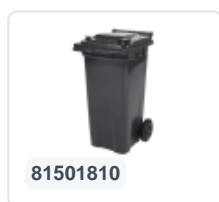

Geschikte accessoires

Alternatieve artikelen