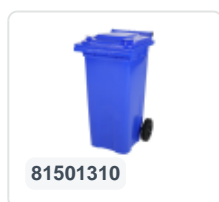

Geschikte accessoires

Alternatieve artikelen