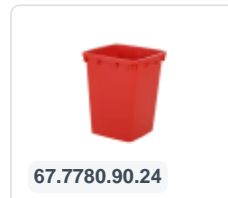

Geschikte accessoires

Alternatieve artikelen