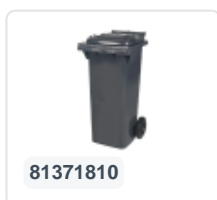

Geschikte accessoires

Alternatieve artikelen