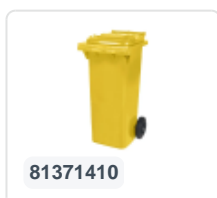

Geschikte accessoires

Alternatieve artikelen