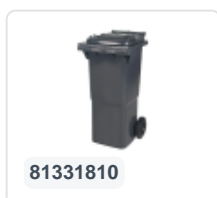

Geschikte accessoires

Alternatieve artikelen