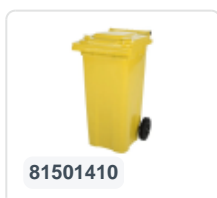

Geschikte accessoires

Alternatieve artikelen