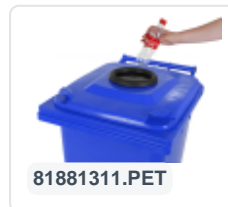

Geschikte accessoires

Alternatieve artikelen